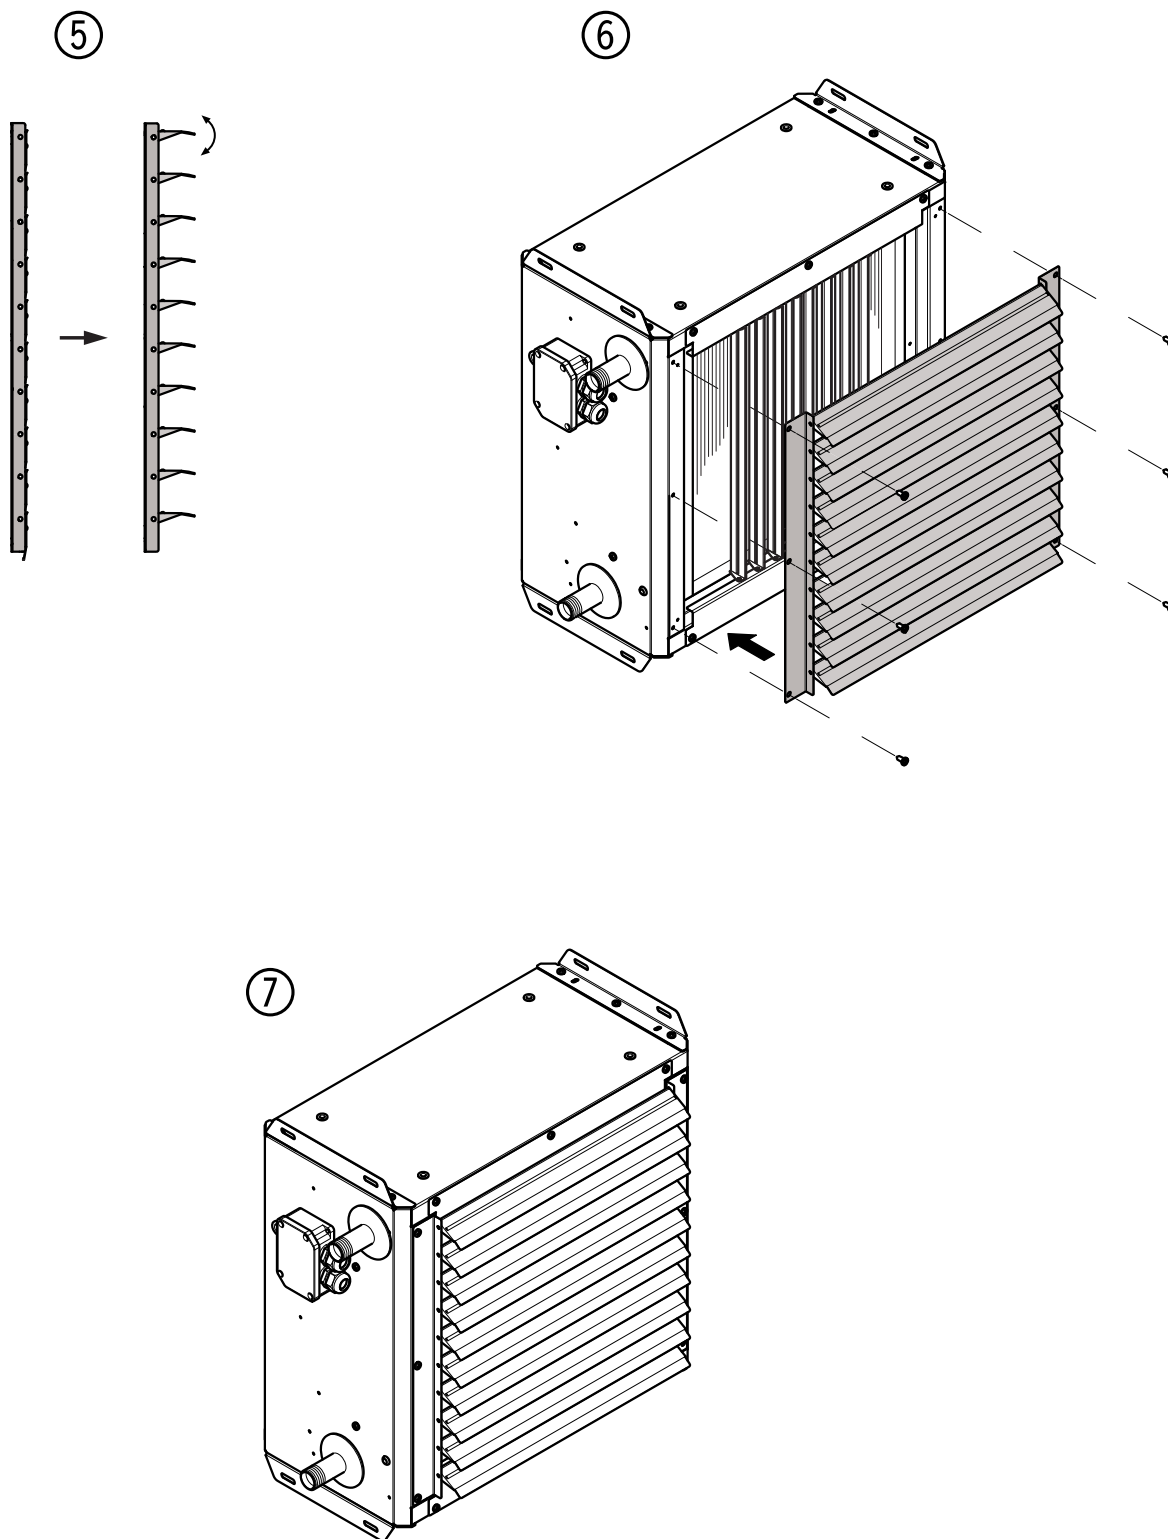

1.98 Жалюзийная решетка, двухрядная

Тип 3*002 для тепловентиляторов T1P и T0P

Инструкция по эксплуатации

Жалюзийная решетка, двухрядная 1.98

Тип 3*002 для тепловентиляторов ТІР и ТОР

Инструкция по эксплуатации