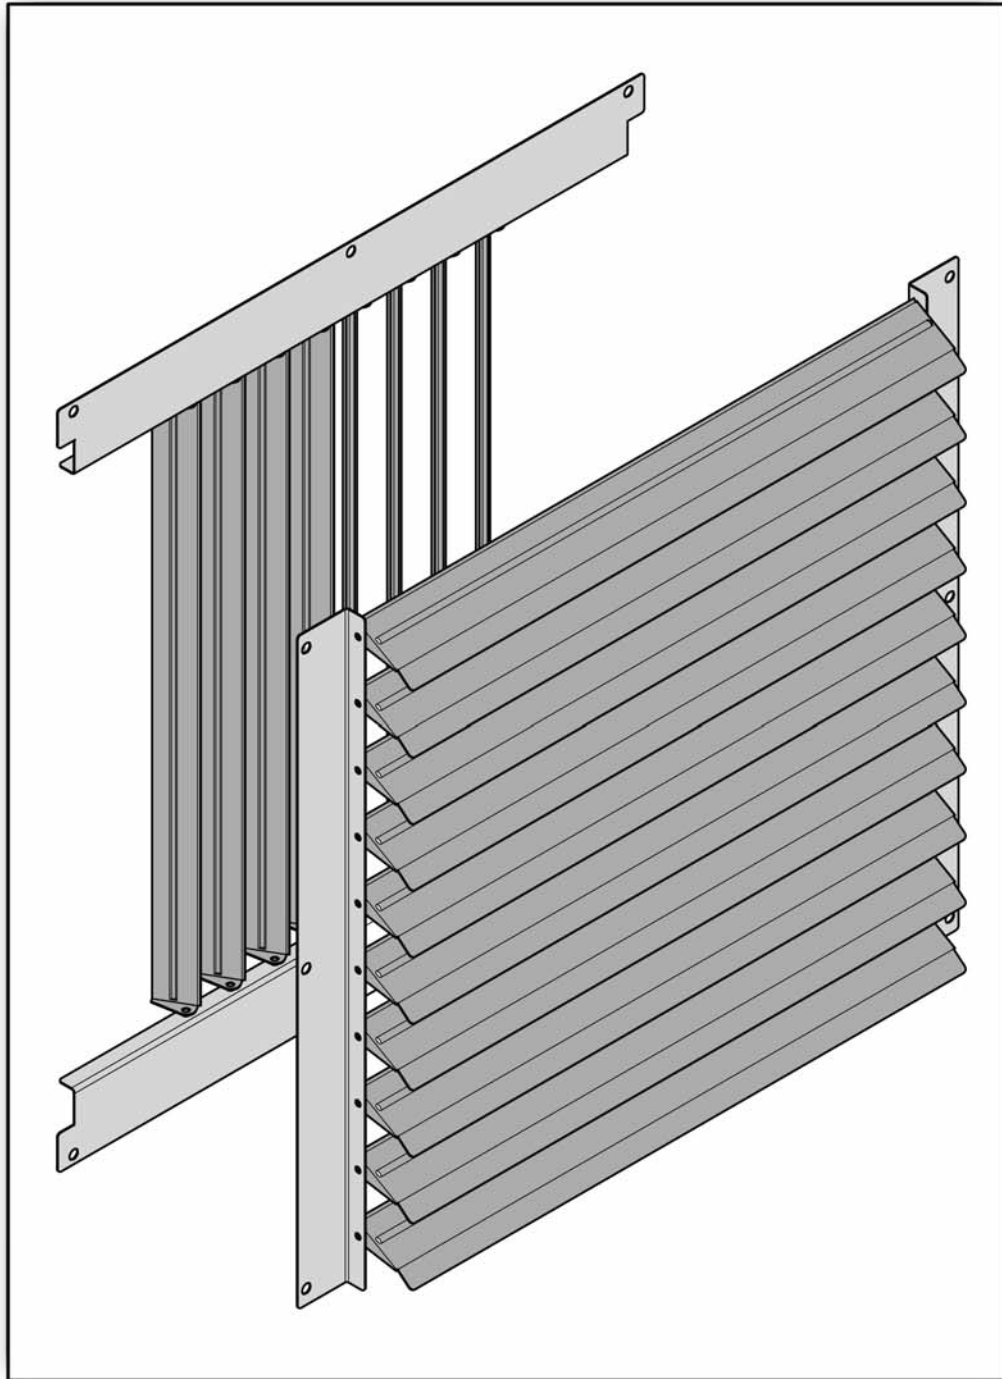

Инструкция по эксплуатации

Жалюзийная решетка, двухрядная

Перед началом эксплуатации внимательно изучите данную инструкцию!
Сохраняйте ее для дальнейшего использования!

Kampmann. Genau mein Klima.
KAMPMANN